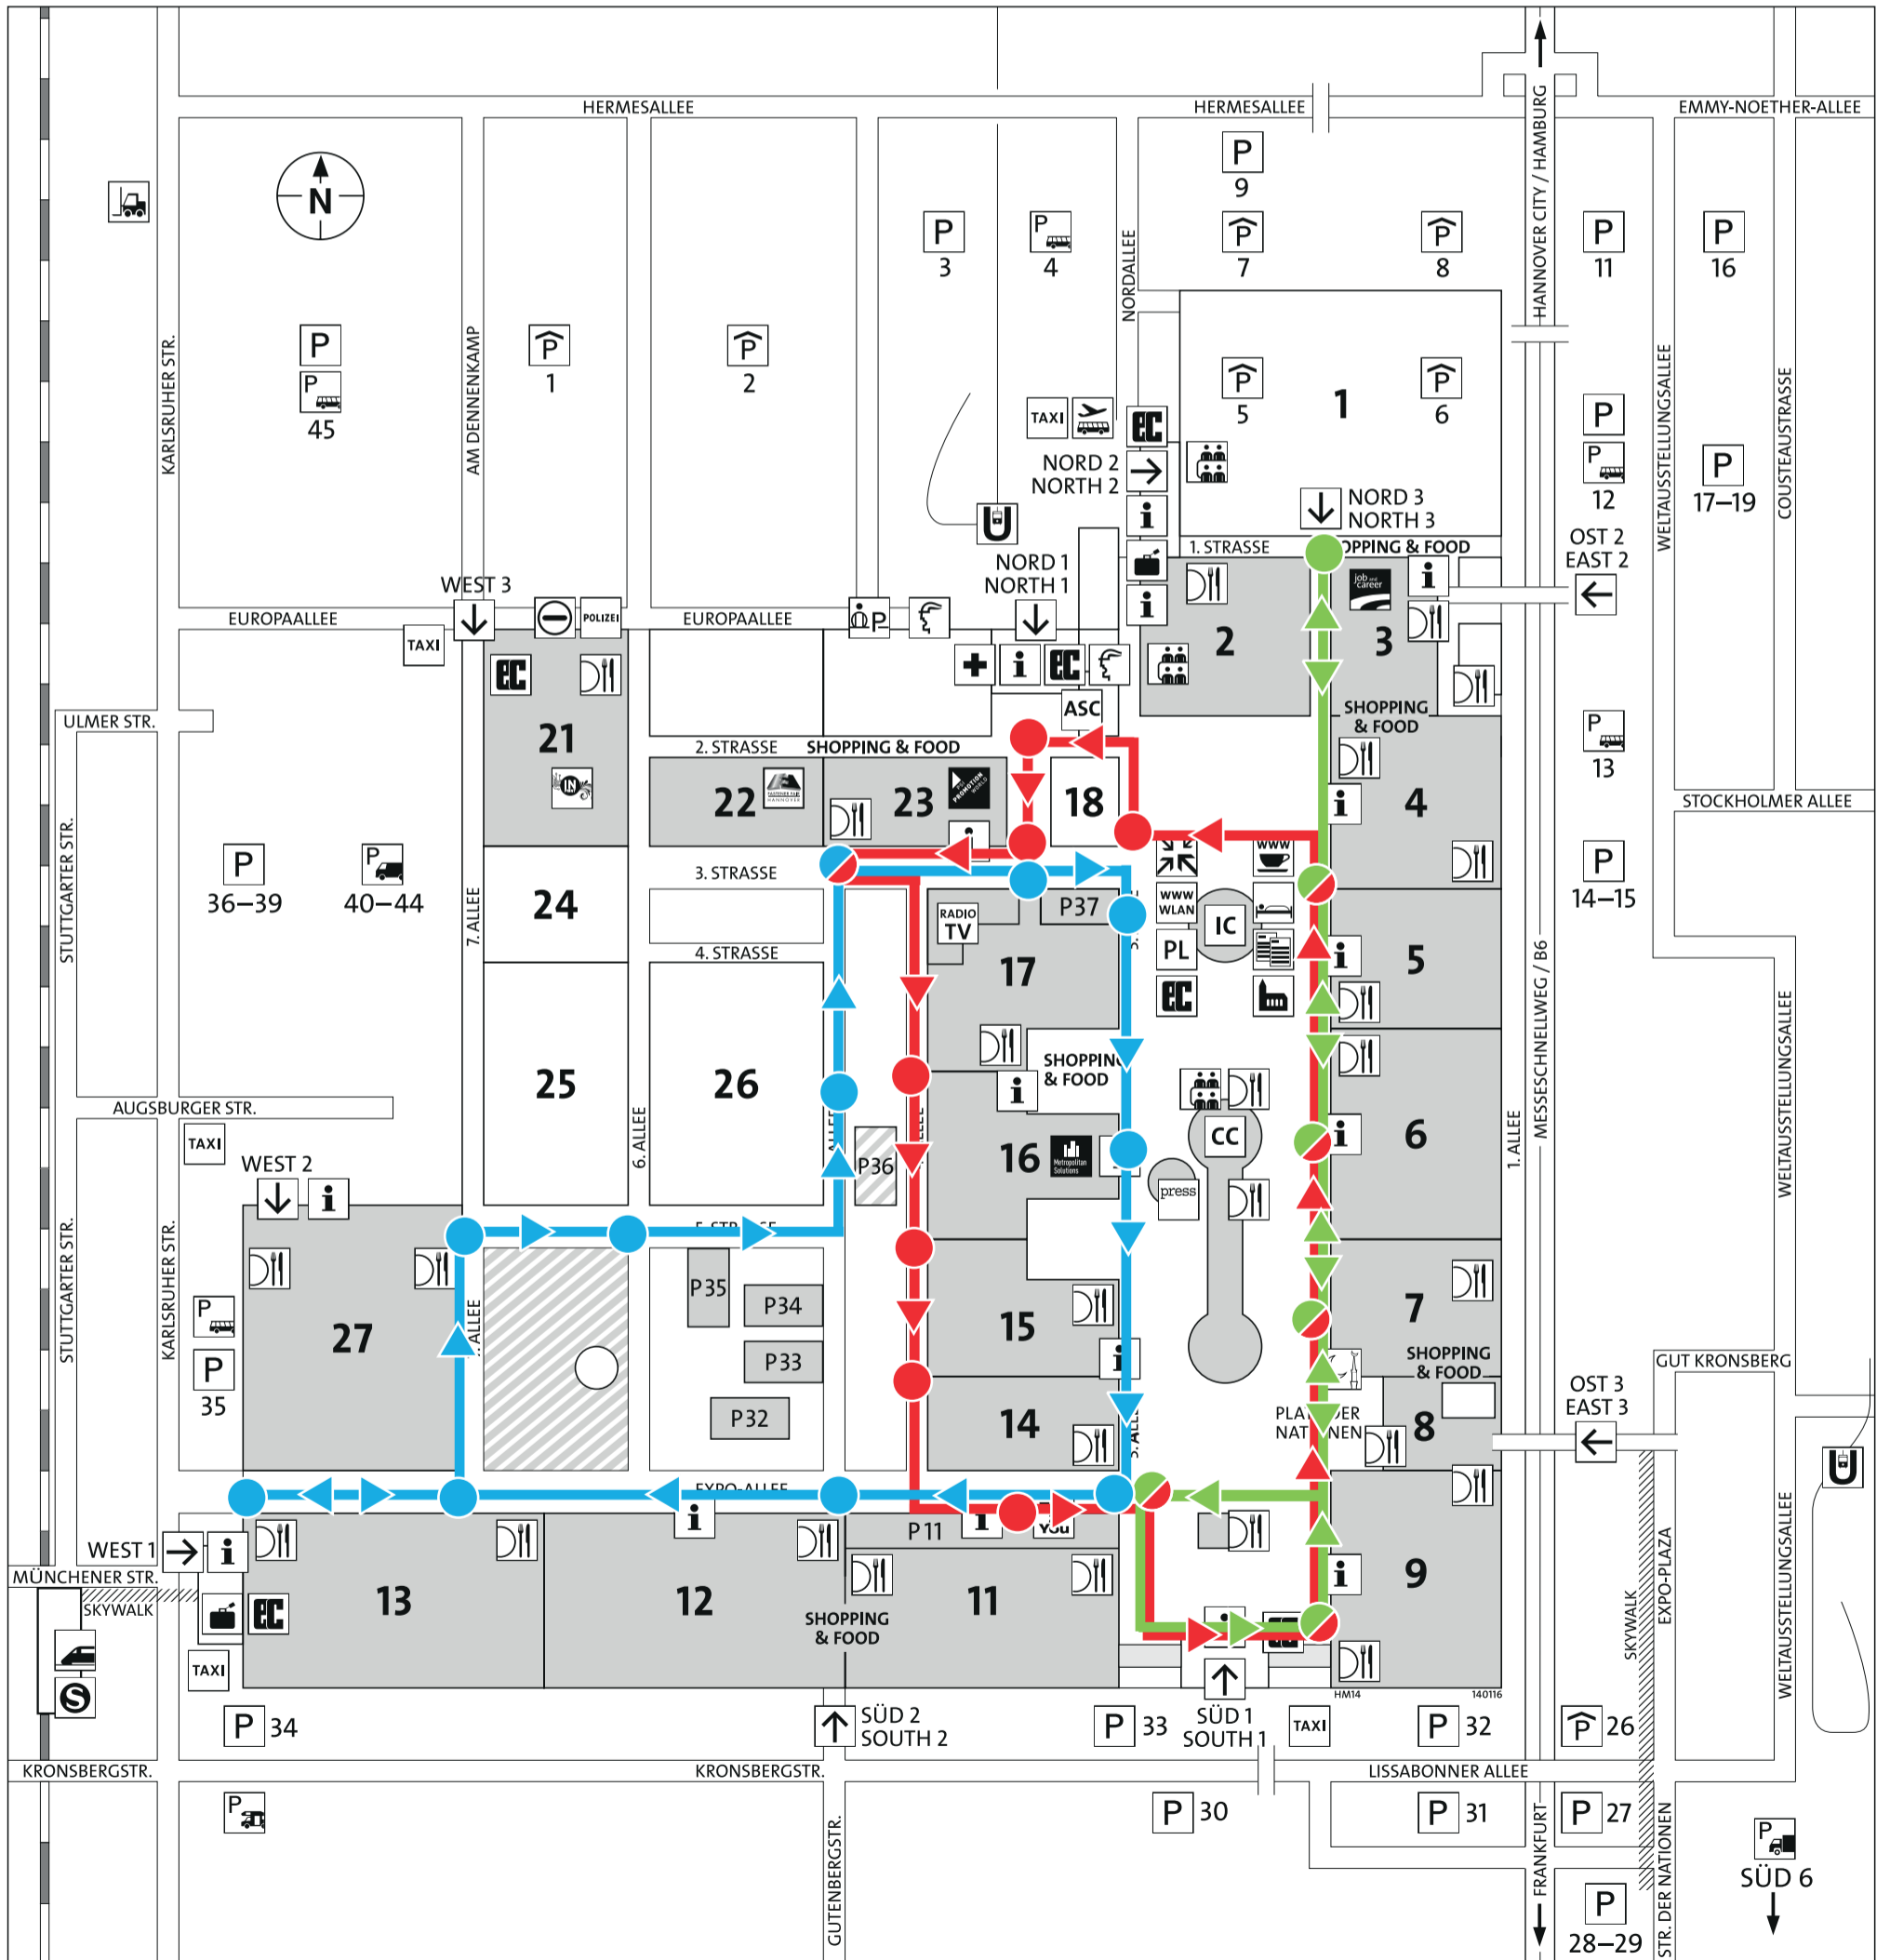

Streckennetz der Messe-Busse

Shuttle bus service on the Exhibition Grounds

7.-11. April 2014, 07.30-19.00 Uhr / 7.30 a.m. to 7.00 p.m.

 Automations- und IT-Route

 Fahrstrecken und Haltepunkte / Routes and bus stops / Parcours et points d'arrêt / Itinerari e fermate